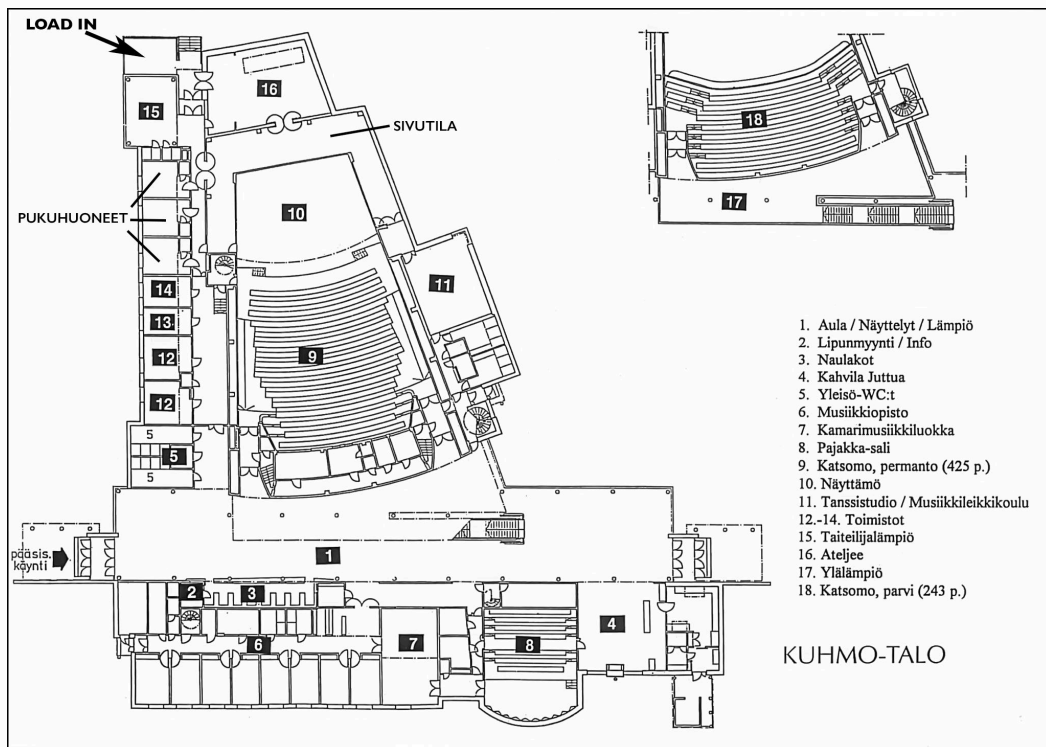

Load-in

- Talon takana, järven puolella on lastauslaituri. Lastauslaiturin korkeus 95cm. Ei ramppeja. Lastauslaiturilta noin 10 metrin esteetön matka näyttämölle.

Parkkipaikat

- Esiintyjien ja crew:n autot voi jättää lastauslaiturin eteen.

Pukuhuoneet

- Kolme pukuhuonetta näyttämön viereisellä käytävällä.

Wifi

- Talossa toimii Kuhmo - Vierailija -verkko. Ei salasanaa.