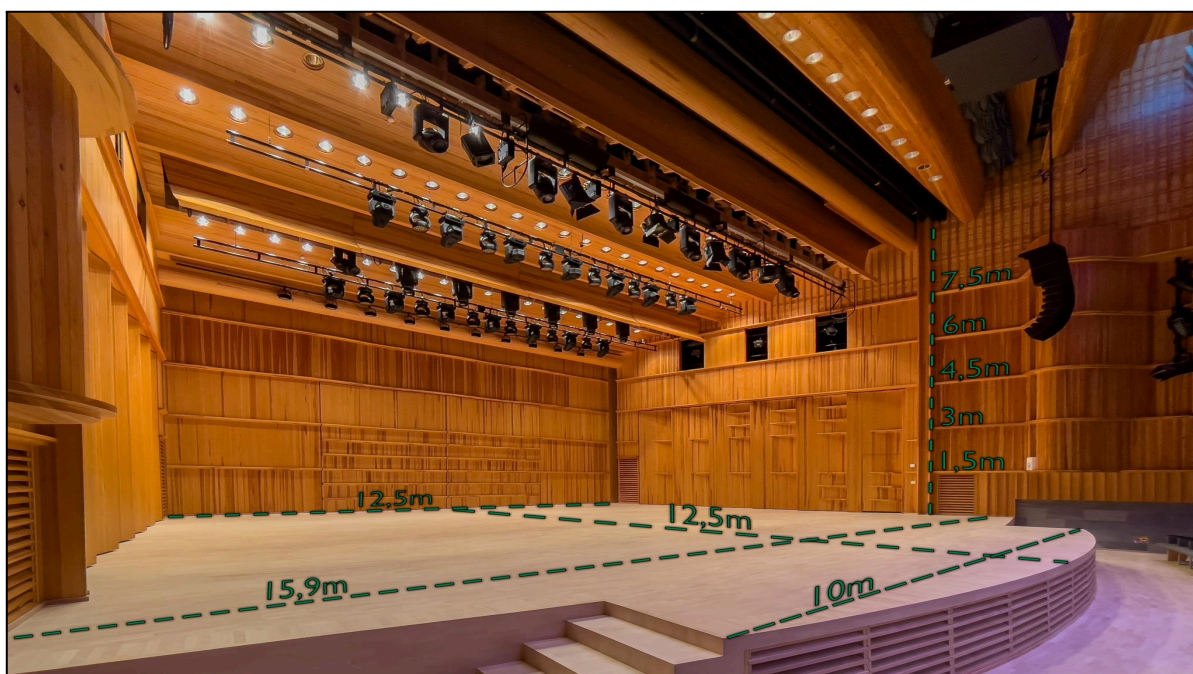

Näyttämön taka- ja sivuseinät ovat avattavissa.

- 668 paikkaa, 425 permannolla ja 243 parvella
- säädettävä akustiikka
- sali Kainuun mäntyä, alaosa Suomussalmen vuolukiveä
- näyttämön pinta-ala n. 175m<sup>2</sup>,
- hyvät sivu- takatilat, helpot roudausreitit, runsaasti tilaa roudauskeisille

### Load-in

- Talon takana, järven puolella on lastauslaituri. Lastauslaiturin korkeus 95cm. Ei ramppeja. Lastauslaiturilta noin 10 metrin esteetön matka näyttämölle.